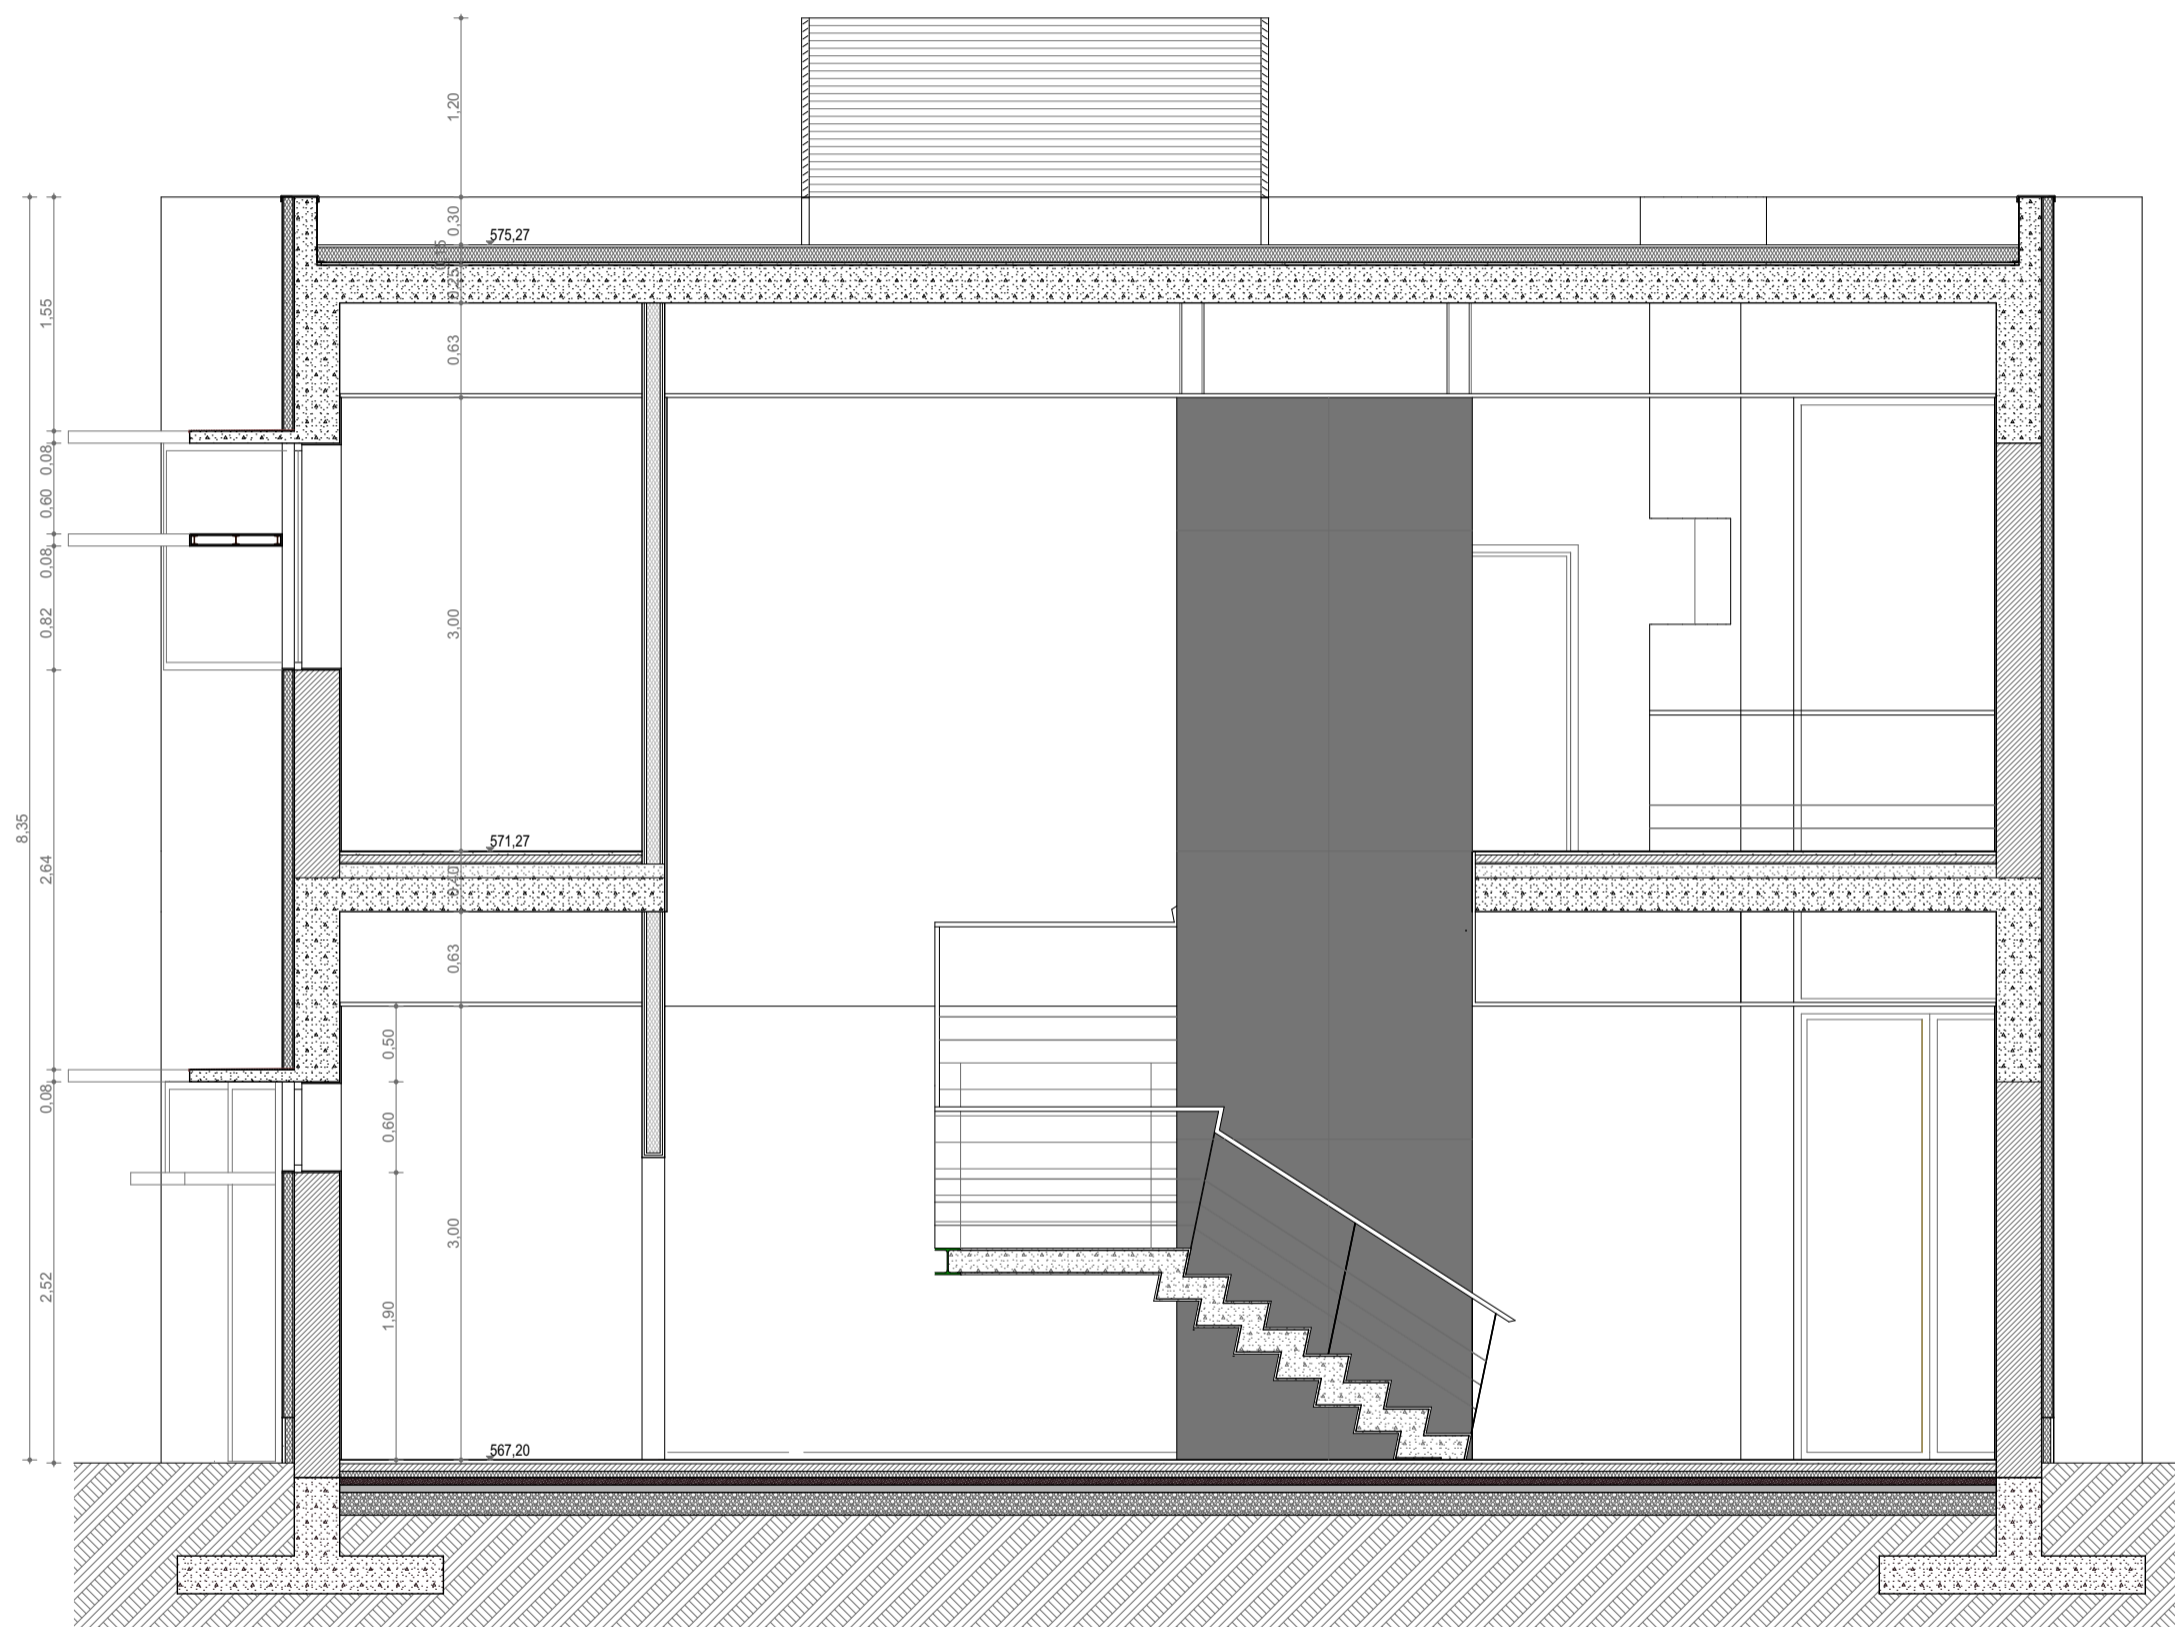

Edifício Sede

Corte CC
Março 2012

Corte CC'

Ricardo Santelmo & Albino Teixeira
Arquitectos, Lda
Rua de Sto. António, nº56, 5000-807 Vila Real
t 259 347 087 m 932 471 708
geral@rsat-arquitectos.com
www.rsat-arquitectos.com