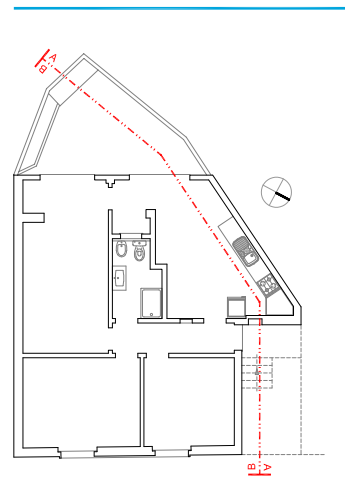

CORTE A-A DA CASA-PÁTEO LISBOETA  
ESCALA: 1/50

CORTE B-B DA CASA-PÁTEO LISBOETA  
ESCALA: 1/50