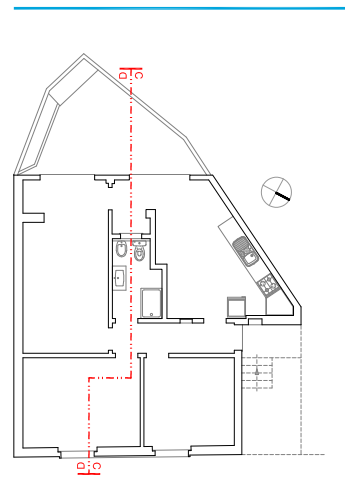

CORTE C-C DA CASA-PÁTEO LISBOETA
ESCALA: 1/50

CORTE D-D DA CASA-PÁTEO LISBOETA
ESCALA: 1/50