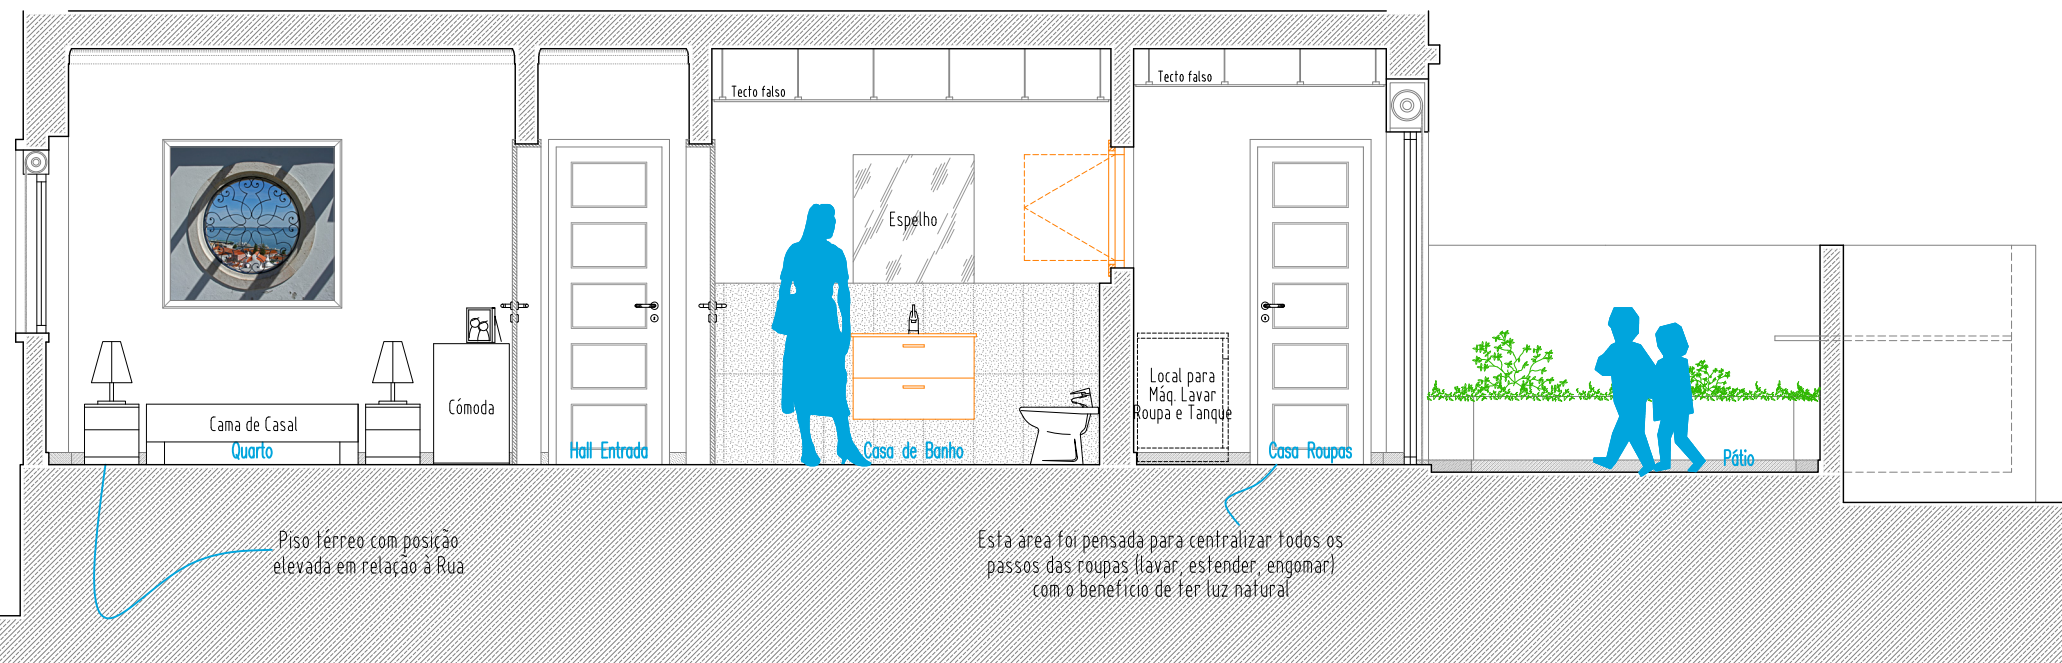

CORTE C-C DA CASA-PÁTEO LISBOETA
ESCALA: 1/50

CORTE D-D DA CASA-PÁTEO LISBOETA
ESCALA: 1/50