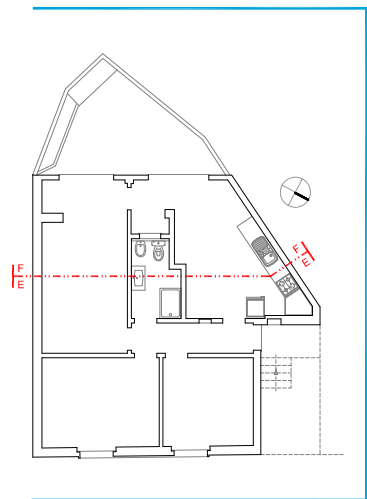

CORTE E-E DA CASA-PÁTEO LISBOETA
ESCALA: 1/50

CORTE F-F DA CASA-PÁTEO LISBOETA
ESCALA: 1/50