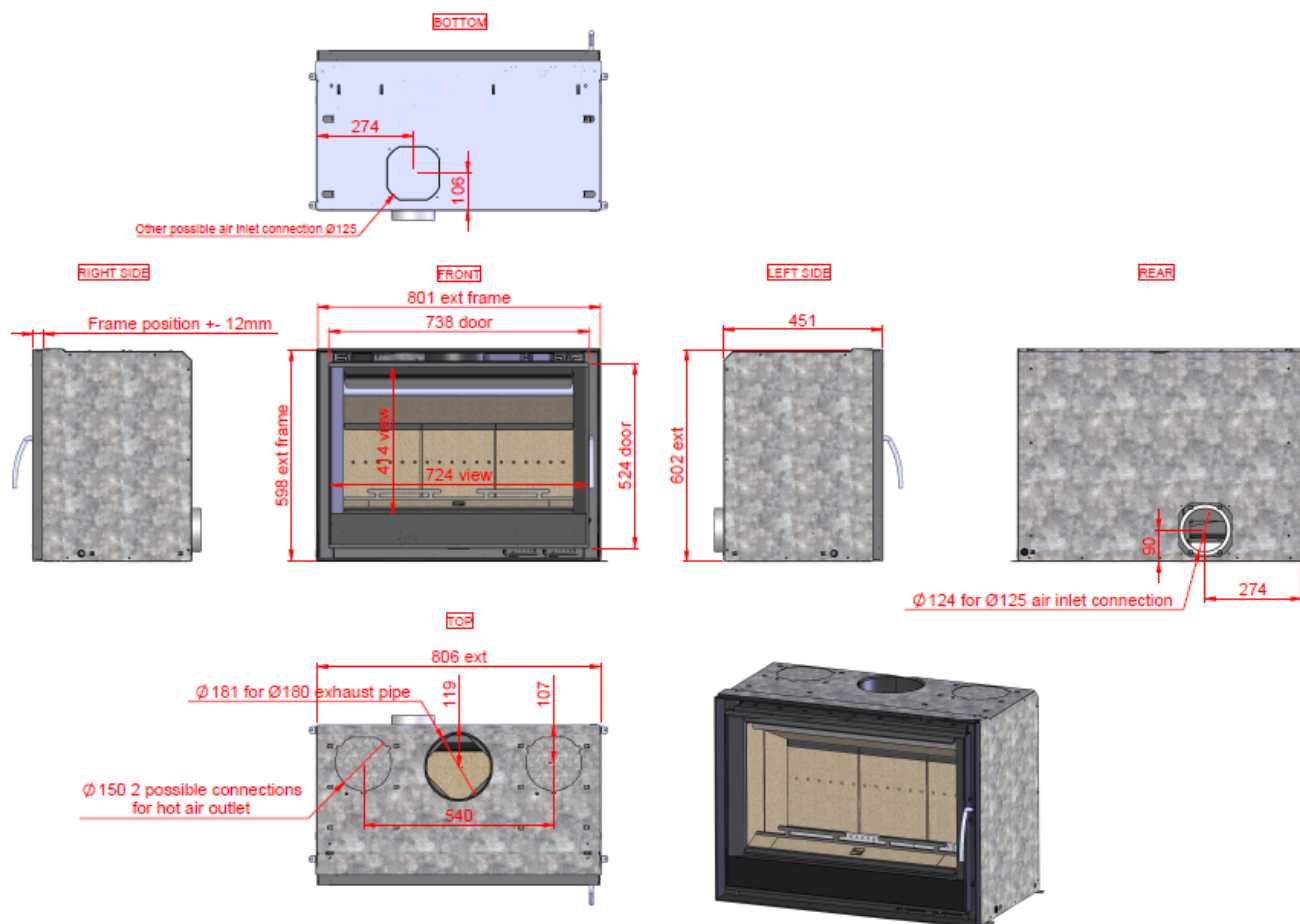

BIOJAQ BG INFIRE 810 EASY

DESENHO TÉCNICO

SOLUÇÕES DE AQUECIMENTO

BIOJAQ BG INFIRE 810 EASY		Potência Nominal: 10,3 kW	Ø de saída de fumos: 180 mm
		Rendimento: 76,0 %	Ø de entrada de ar: 125 mm
Recuperador	Lenha		

Biojaq Energias Renováveis - Soluções de qualidade em climatização
Parque Empresarial Meadela, Lote 14 - 4900-021 Meadela - Viana do Castelo
258845133 | 961625764

Importador exclusivo para Portugal: Bodart & Gonay | DRU | Palazzetti | Dik Geurts | Metalfire | Froling | Jolly Mec