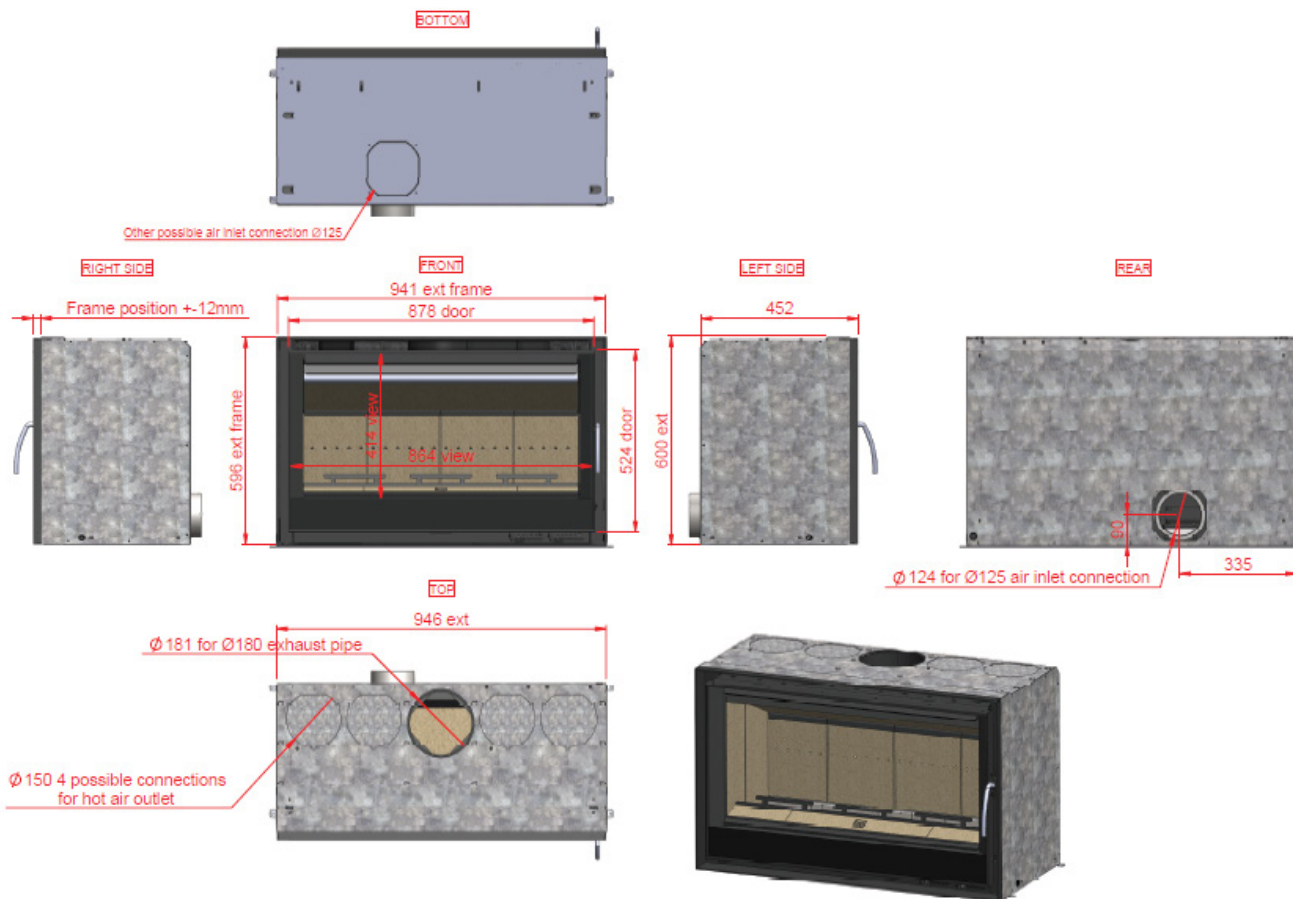

BIOJAQ BG INFIRE 950 EASY

DESENHO TÉCNICO

SOLUÇÕES DE AQUECIMENTO

BIOJAQ BG INFIRE 950 EASY		Potência Nominal: 11,0 kW	Ø de saída de fumos: 180 mm
		Rendimento: 77,3 %	Ø de entrada de ar: 125 mm
Recuperador	Lenha		

Biojaq Energias Renováveis - Soluções de qualidade em climatização
Parque Empresarial Meadela, Lote 14 - 4900-021 Meadela - Viana do Castelo
258845133 | 961625764

Importador exclusivo para Portugal: Bodart & Gonay | DRU | Palazzetti | Dik Geurts | Metalfire | Froling | Jolly Mec