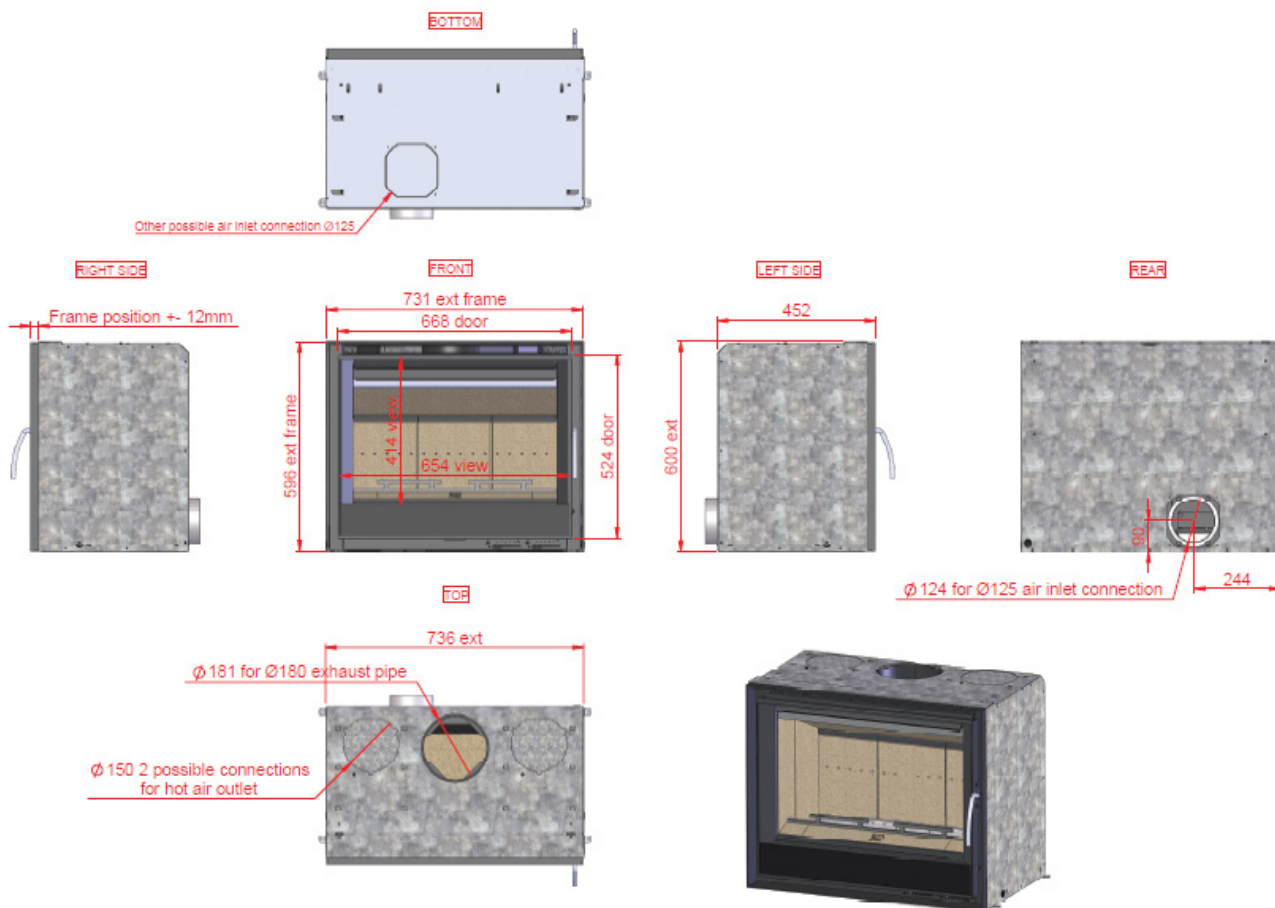

BIOJAQ BG INFIRE 740 EASY

DESENHO TÉCNICO

SOLUÇÕES DE AQUECIMENTO

BIOJAQ BG INFIRE 740 EASY

Potência Nominal: 9,8 kW

Ø de saída de fumos: 180 mm

Rendimento: 75,3 %

Ø de entrada de ar: 125 mm

Recuperador

Lenha

Biojaq Energias Renováveis - Soluções de qualidade em climatização
Parque Empresarial Meadela, Lote 14 - 4900-021 Meadela - Viana do Castelo
258845133 | 961625764

Importador exclusivo para Portugal: Bodart & Gonay | DRU | Palazzetti | Dik Geurts | Metalfire | Froling | Jolly Mec