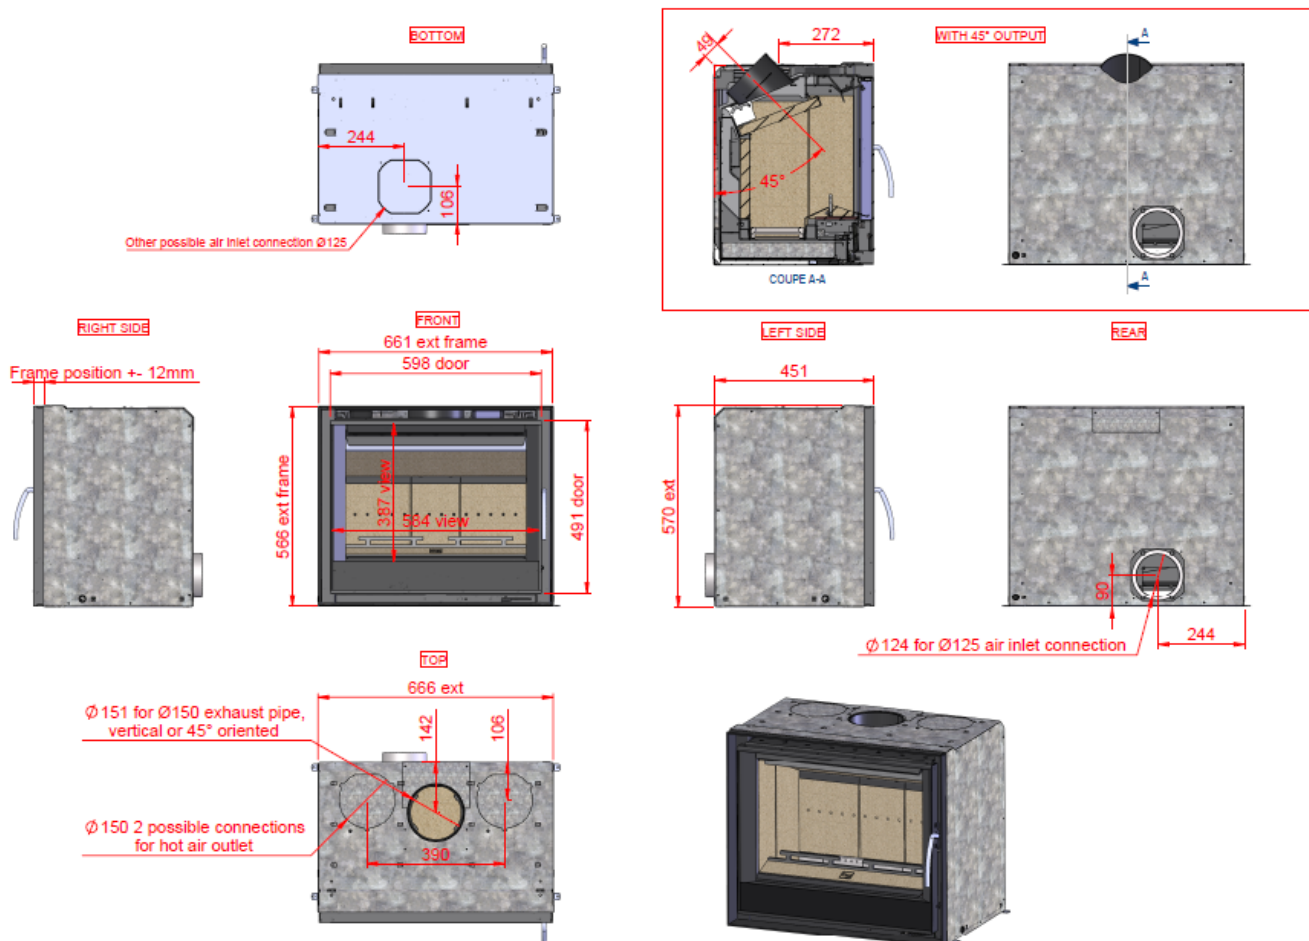

## DESENHO TÉCNICO

SOLUÇÕES DE AQUECIMENTO

<b>BIOJAQ BG INFIRE 670 EASY</b>		Potência Nominal: 9,8 kW	Ø de saída de fumos: 180 mm
		Rendimento: 75,3 %	Ø de entrada de ar: 125 mm
Recuperador	Lenha		

Biojaq Energias Renováveis - Soluções de qualidade em climatização  
 Parque Empresarial Meadela, Lote 14 - 4900-021 Meadela - Viana do Castelo  
 258845133 | 961625764