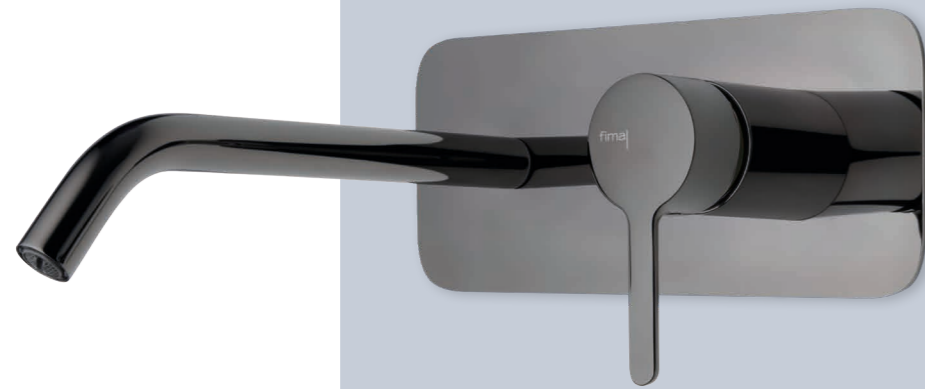

> F3111/HSN  
Miscelatore lavabo alto  
Sleeve basin mixer

SNAP

< F3111LNS  
Miscelatore lavabo alto  
Sleeve basin mixer

< F3111HS  
Miscelatore lavabo  
Wash basin mixer

^ F3121WLX5CN  
Miscelatore lavabo a parete  
Wall mounted wash basin mixer

v F3121WLX8CN  
Miscelatore lavabo a parete  
Wall mounted wash basin mixer

< F3111LNS  
Miscelatore lavabo alto  
Sleeve basin mixer

Carattere evidente, volumi importanti, tante raggature accuratamente proporzionate per accarezzare il prodotto, lasciandolo in equilibrio tra forme cilindriche classiche e linee moderne.

Having fewer design constraints made it possible to balance the body, spout and lever, as well as joints between elements. And the ability to think about the radii of curvature was crucial in making the product more harmonious and modern. Thus, the cylindrical volumes can take on a bold accent, in line with the most current trends.

Il corpo di SNAP è un pezzo unico e massiccio, con raggiature pronunciate e una basetta integrata che facilita notevolmente le operazioni di installazione del prodotto. Il comando invece è più contenuto, con una leva allungata e sottile che offre una superficie piana alla vista, ma addolcisce gli spigoli in corrispondenza della presa. La maniglia scorre sul corpo per aprire e chiudere l'acqua, senza interruzioni formali, a vantaggio della fruibilità e della pulizia estetica.