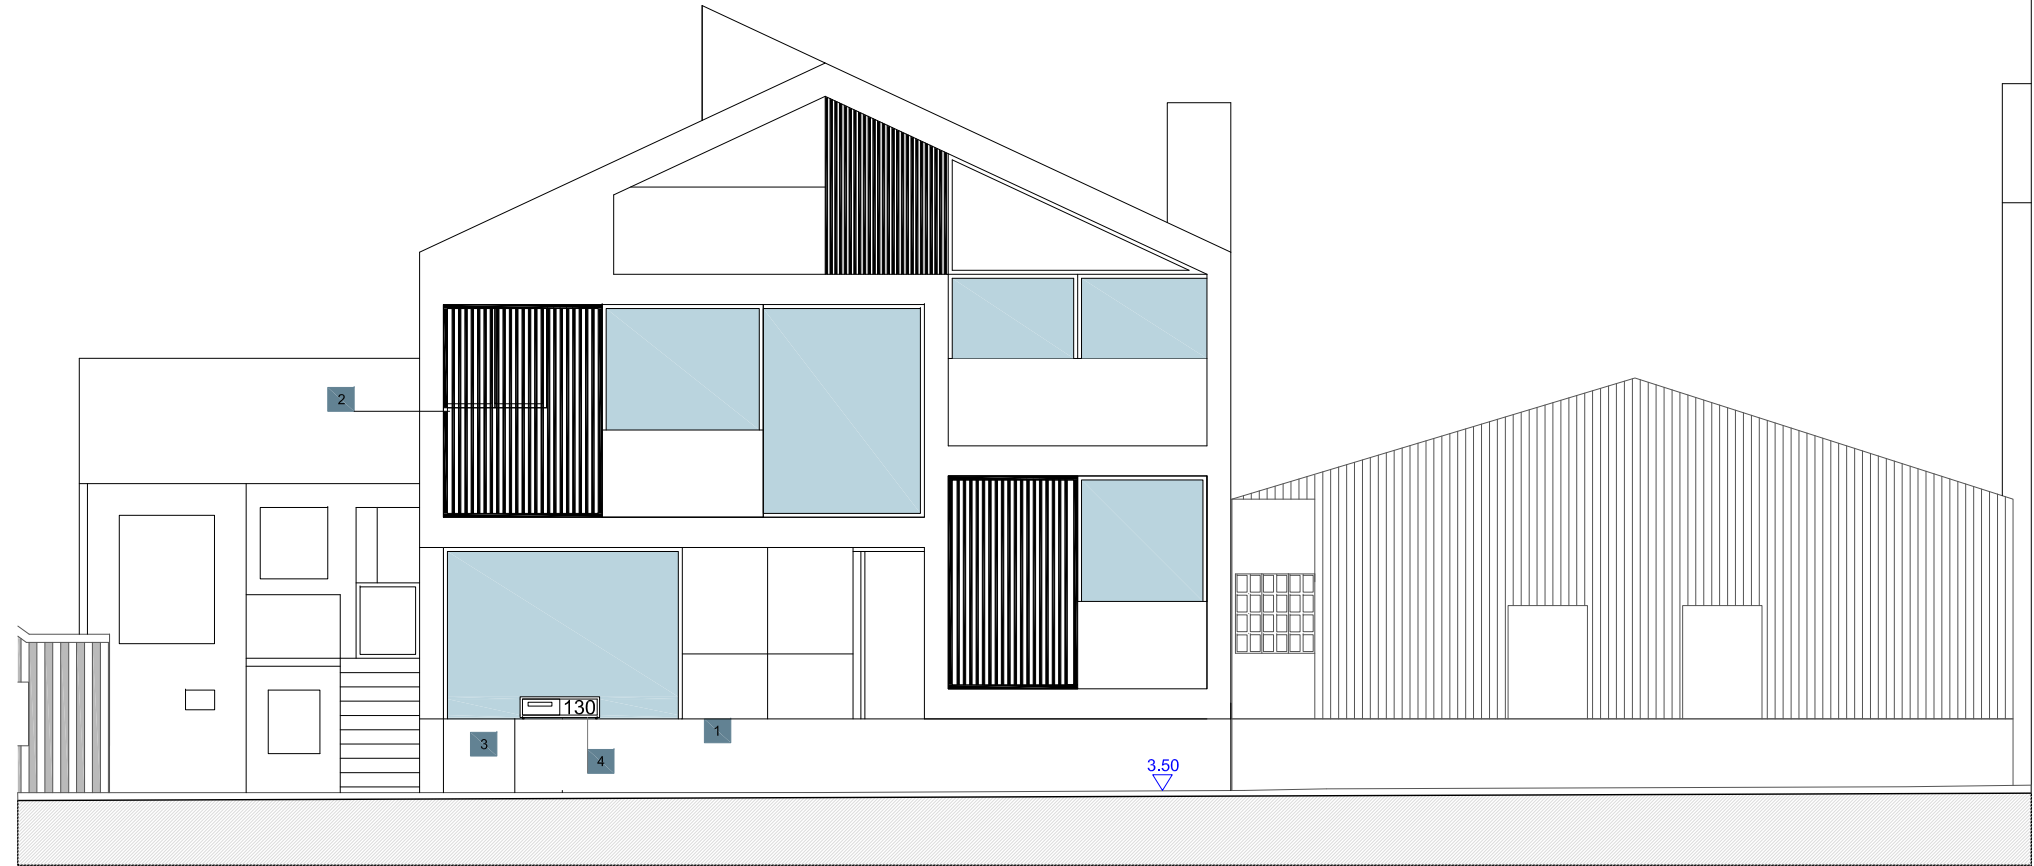

MARCA DE CORTE ESCALA 1.500

LEGENDA:

- 1 REBOCO PINTURA RAL 9010
- 2 REBOCO E PINTURA RALL 7043
- 3 PORTÃO DE ABRIR EM ALUMINIO
- 4 CAIXA DE CORREIO

MARCA DE CORTE ESCALA 1.500

LEGENDA:

- 1 REBOCO PINTURA RAL 9010
- 2 PORTÃO DE CORRER METÁLICO DEVIDAMENTE ESTRUTURADO COM MECANISMO
- 3 REBOCO PINTURA RAL 7020
- 4 ALUMÍNIO RIPAS 40 X 80MM RAL 9010