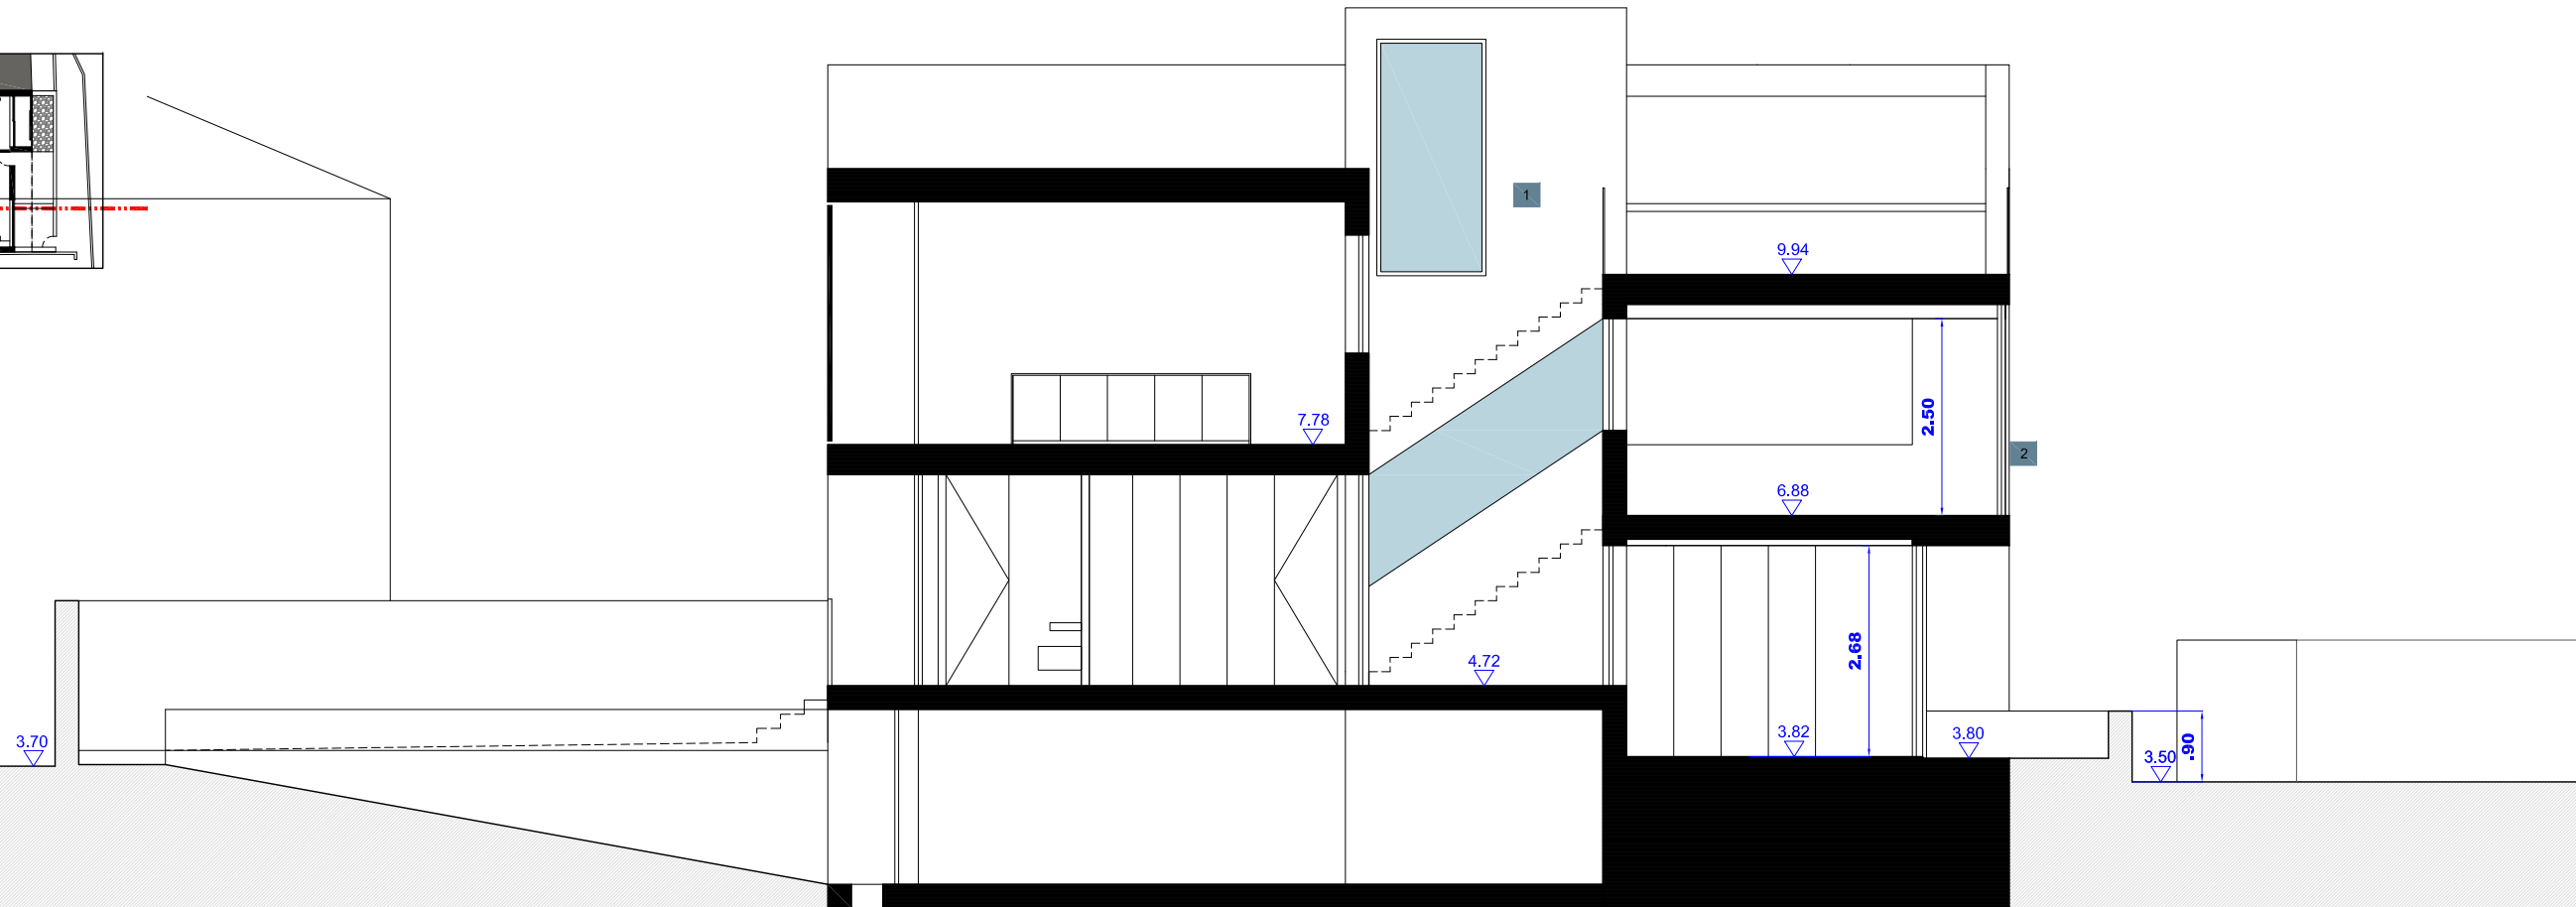

MARCA DE CORTE ESCALA 1.500

LEGENDA:

- 1 REBOCO PINTURA RAL 9010
- 2 GUARDA EM VIDRO COM PERFIL DE APOIO EM ALUMINIO

MARCA DE CORTE ESCALA 1.500

LEGENDA:

- 1 ESCADA EM ESTRUTURA METÁLICA RAL 9010
- 2 ESCADA REVETIDA A MADEIRA BÉTULA
- 3 PORTAS EM MDF LACADO A BRANCO 9010
- 4 PAVIMENTO EM FLUTUANTE