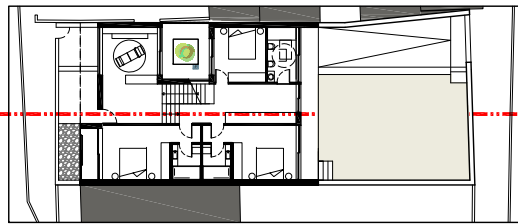

MARCA DE CORTE ESCALA 1.500

LEGENDA:

- 1 REBOCO PINTURA RAL 9010
- 2 GUARDA EM VIDRO COM PERFIL DE APOIO EM ALUMINIO

MARCA DE CORTE ESCALA 1.500

LEGENDA:

- 1 ESCADA EM ESTRUTURA METÁLICA RAL 9010
- 2 ESCADA REVETIDA A MADEIRA BÉTULA
- 3 PORTAS EM MDF LACADO A BRANCO 9010
- 4 PAVIMENTO EM FLUTUANTE